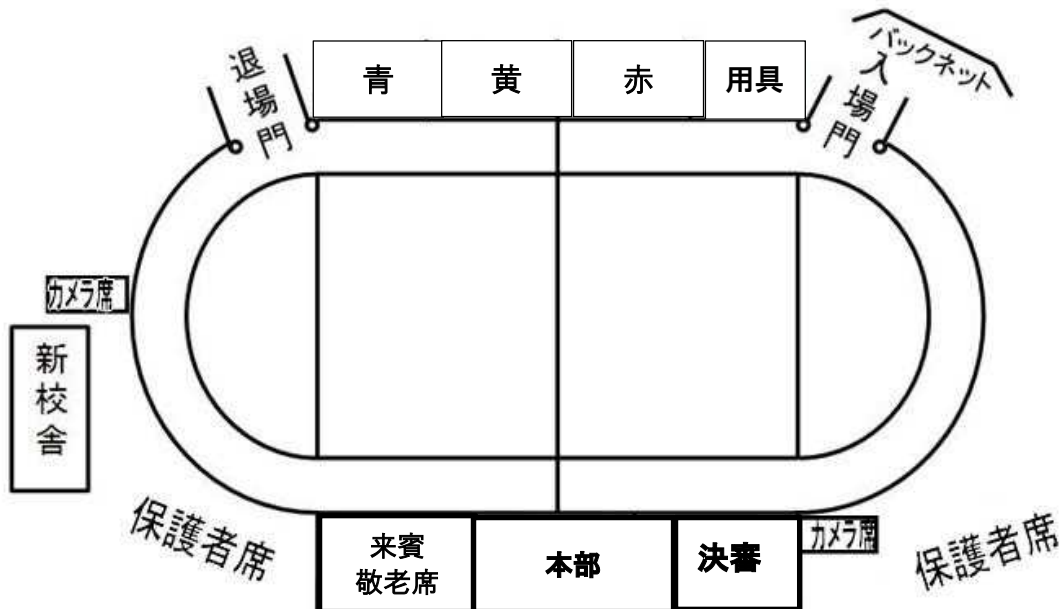

# 運動会

心を一つに 全力をつくし 楽しもう

9月16日(土)

《雨天 9月24日(日)》

トイレは体育館 東校舎1F 南校舎1F を開放しています。